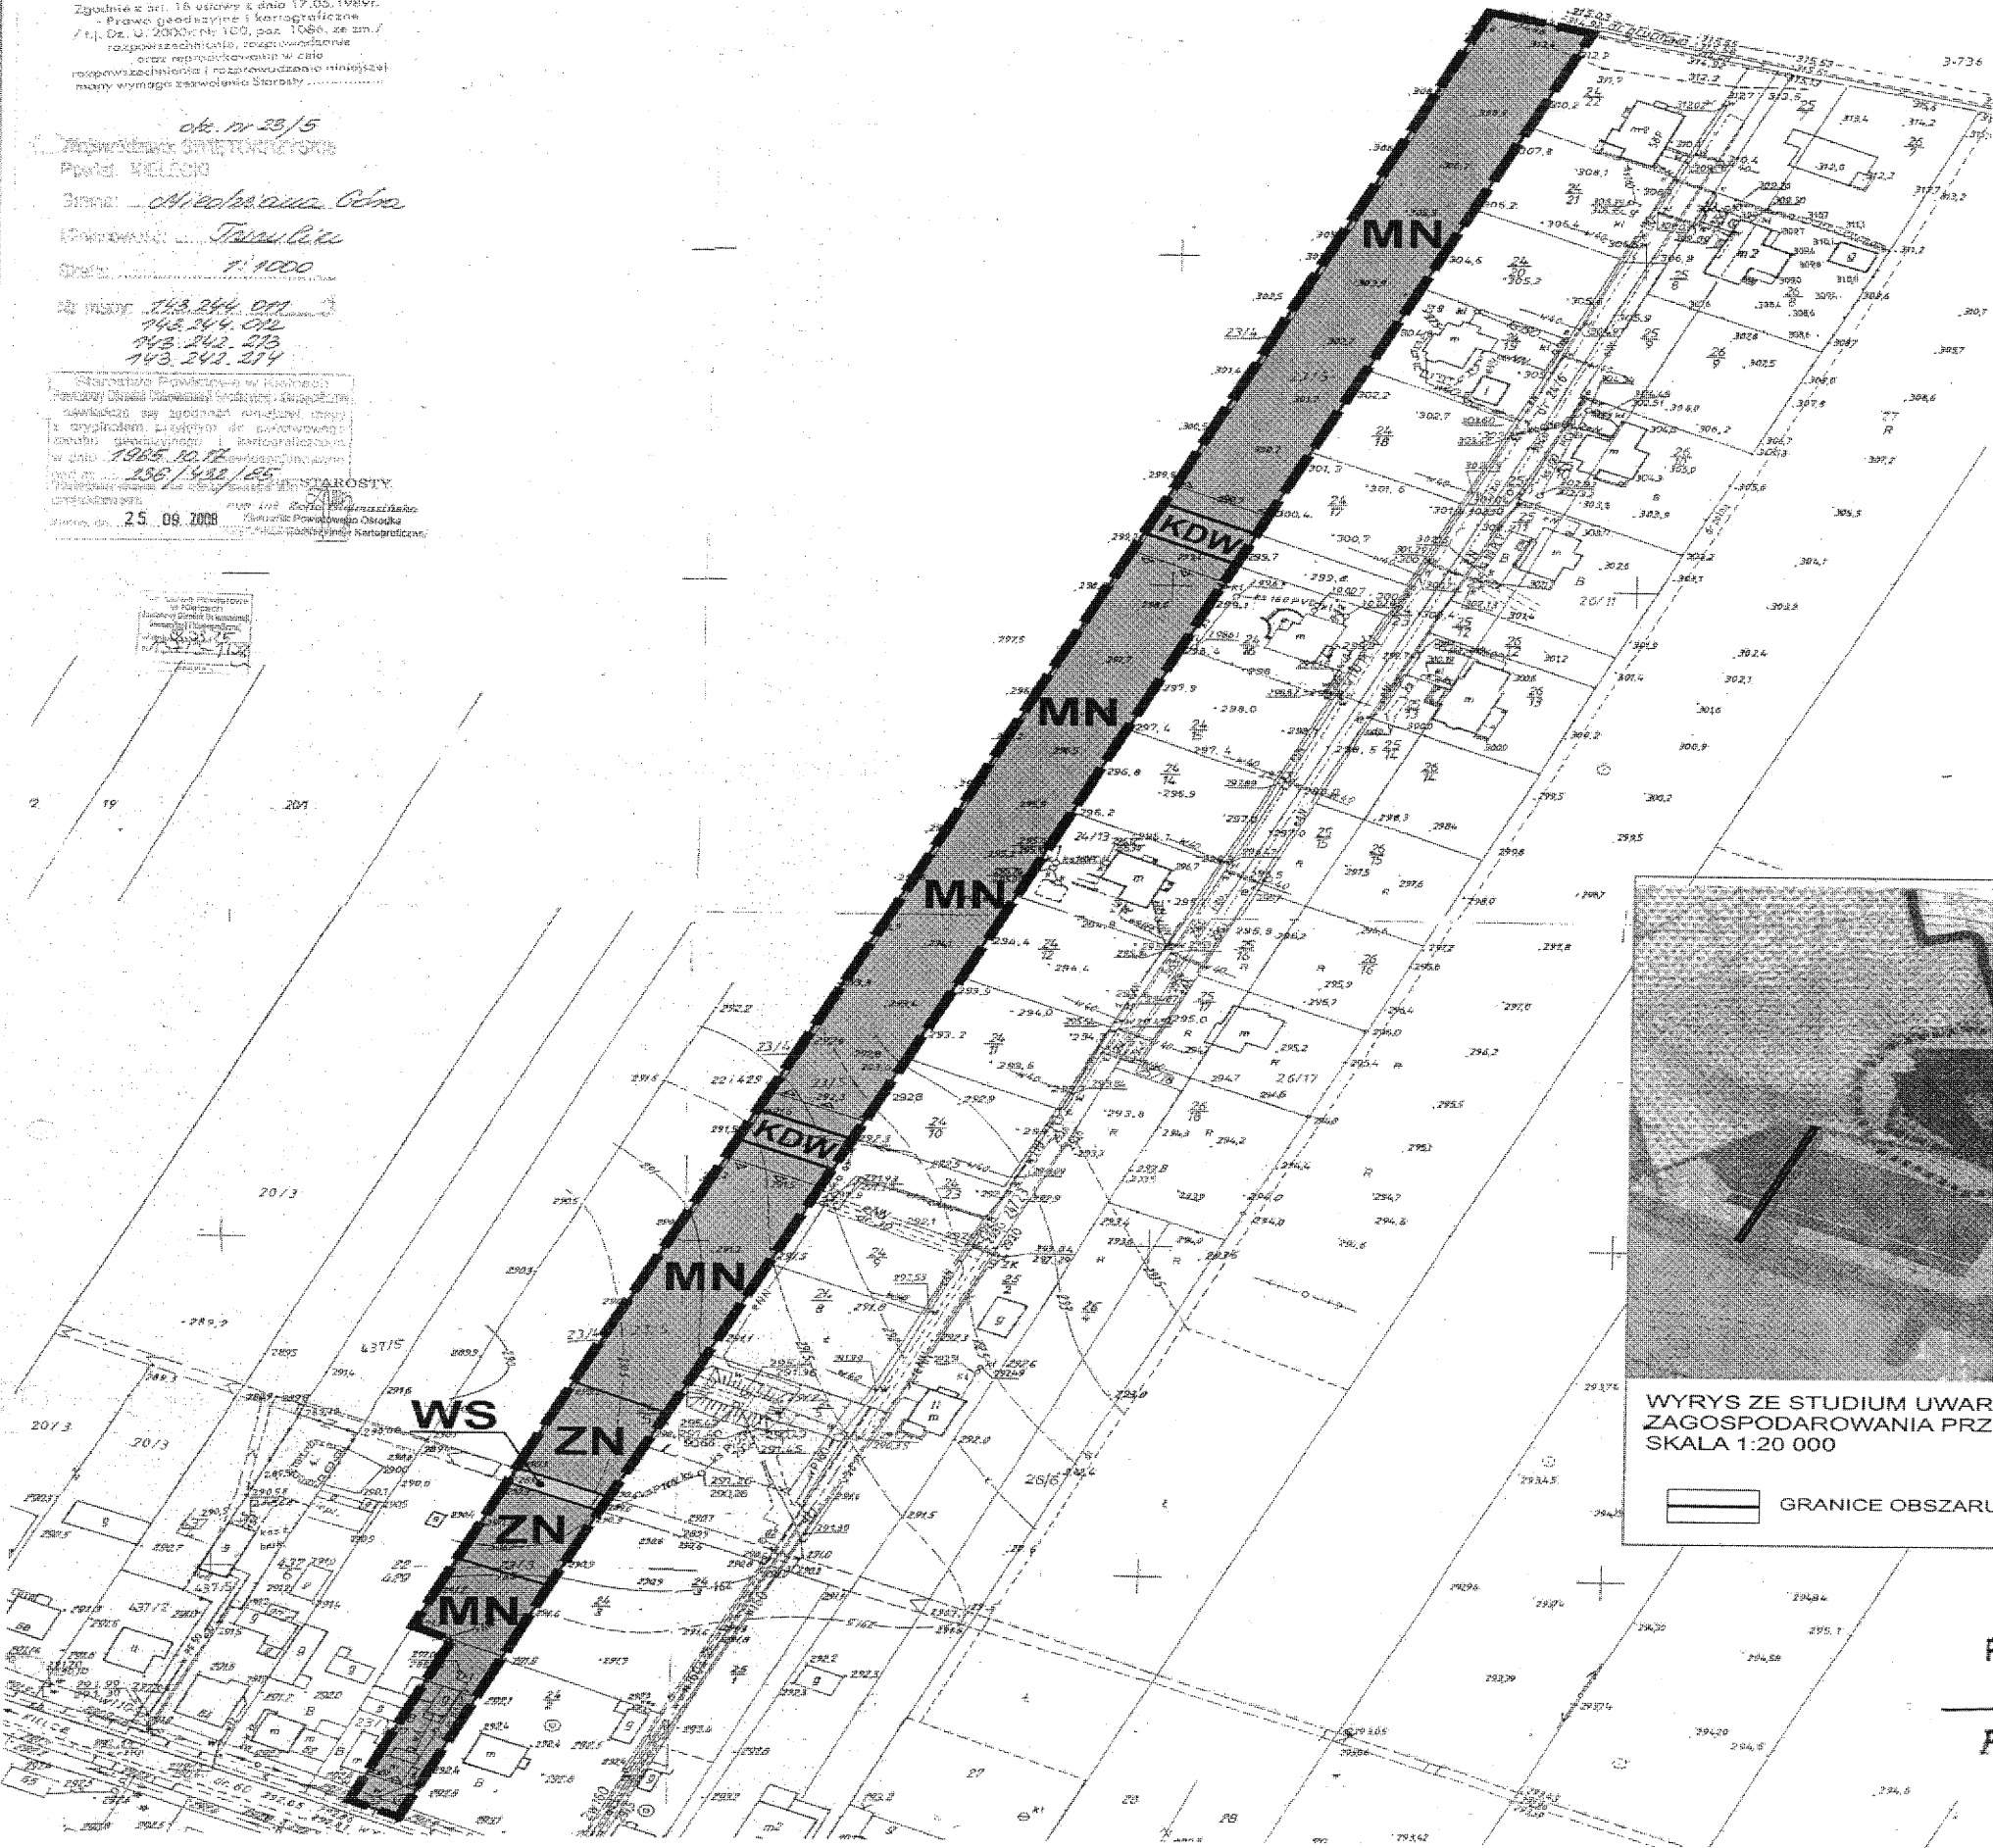

Ma wydrukować istniejący w terenie - a nie wyliczony - nośnikowy, czyli - obiektowy, uszczegółowiony, a także szczegół podziemiej, naziemnej i kwaterowej. Które nie były zgłoszone do inwentaryzacji lub o których braku jest informacja w Państwowym Geodezyjnym Rejestrze Informacji Geodezyjnej i Kartograficznej w Kielcach.

**RYSUNEK ZMIANY NR 6  
 W MIEJSCOWYM PLANIE  
 ZAGOSPODAROWANIA PRZESTRZENNEGO  
 SOŁECTWA TUMLIN  
 NA TERENIE GMINY MIEDZIANA GÓRA**

SKALA 1:1000

PRZEZNACZENIE I ZASADY ZAGOSPODAROWANIA TERENU

ZAŁĄCZNIK NR 1  
 DO UCHWAŁY NR VII/54/11  
 RADY GMINY MIEDZIANA GÓRA  
 Z DNIA 25 MAJA 2011r.

**OZNACZENIA:**

- GRANICA OBSZARU OBJĘTEGO ZMIANĄ PLANU
- LINIE ROZGRANICZAJĄCE TERENY O RÓŻNYM PRZEZNACZENIU LUB RÓŻNYCH ZASADACH ZAGOSPODAROWANIA
- NIEPRZEKRACZALNE LINIE ZABUDOWY
- TERENY ZABUDOWY MIESZKANIOWEJ JEDNORODZINEJ
- TERENY PROJEKTOWANYCH DRÓG WEWNĘTRZNYCH
- TERENY ZIELENI ŁĘGOWEJ
- TEREN WÓD POWIERZCHNIOWYCH PLYNĄCYCH